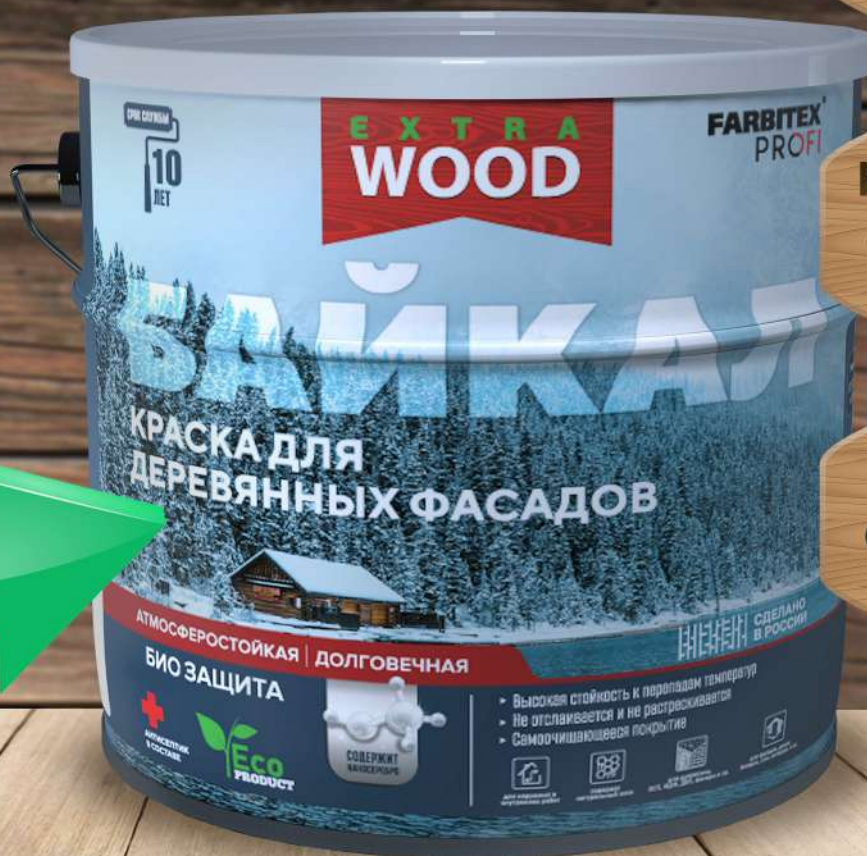

EXTRA
WOOD

FARBITEX®
PROFI

НОВЫЙ
КОНЦЕПТ

EXTRA
WOOD

ЛЮБИМЫЙ
ПРОДУКТ

НАДЕЖНАЯ
УДОБНАЯ
ЕМКОСТЬ

НОВЫЙ
ЯРКИЙ
СТИЛЬНЫЙ
ДИЗАЙН

БЫЛО

СТАЛО