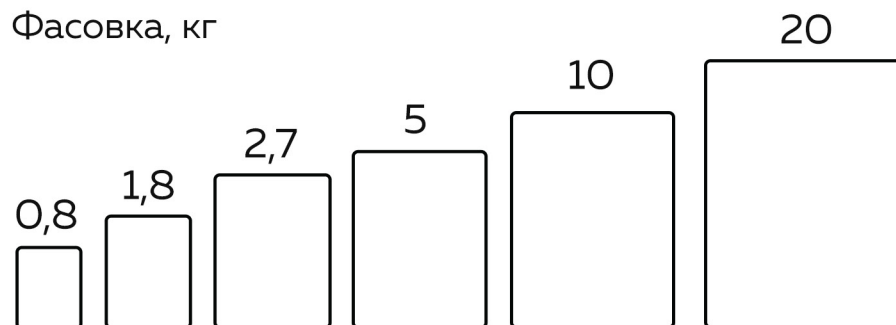

Лучшее соотношение цена/качество!

Фасовка, кг

эмаль алкидная

ПФ-115

23 насыщенных  
цвета

ПОДХОДИТ ДЛЯ

СТЕПЕНЬ БЛЕСКА:  
**глянцевая/матовая**

ВРЕМЯ МЕЖСЛОЙНОЙ СУШКИ, ЧАСОВ:  
**24**